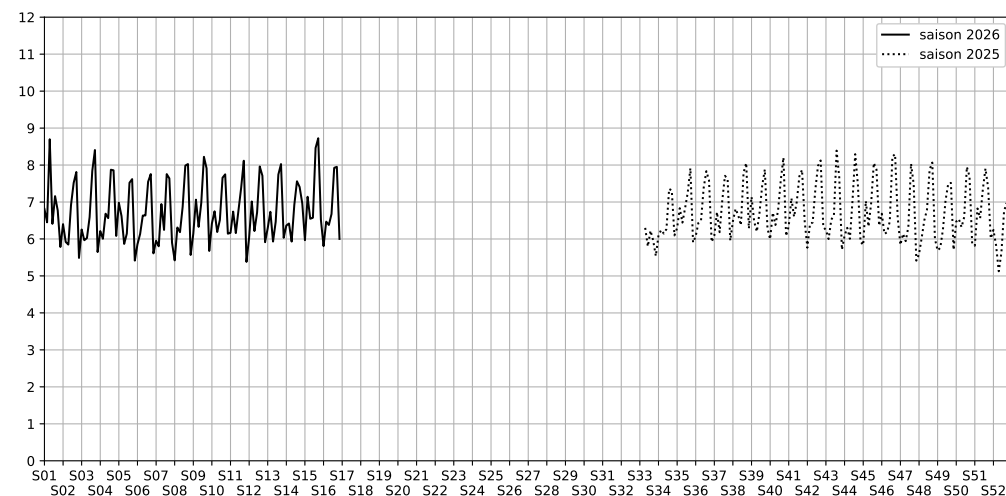

Indice Harmonica Nuit [22h-06h]
Comparaison avec saison précédente à jour équivalent