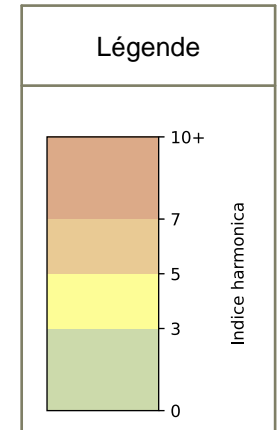

SYNTHÈSE DES SITES SUR LA SEMAINE
Par Indice Harmonica nocturne [22h-06h] décroissant

	Nuit du lundi 13/04/2026 au mardi 14/04/2026	Nuit du mardi 14/04/2026 au mercredi 15/04/2026	Nuit du mercredi 15/04/2026 au jeudi 16/04/2026	Nuit du jeudi 16/04/2026 au vendredi 17/04/2026	Nuit du vendredi 17/04/2026 au samedi 18/04/2026	Nuit du samedi 18/04/2026 au dimanche 19/04/2026	Nuit du dimanche 19/04/2026 au lundi 20/04/2026
1	CONTRESCARPE (5,8)	CONTRESCARPE (6,5)	ROMILLY (6,8)	ROMILLY (7,2)	CONTRESCARPE (7,9)	CONTRESCARPE (8,0)	CONTRESCARPE (6,0)
2	ROMILLY (5,6)	ROMILLY (6,5)	CONTRESCARPE (6,4)	CONTRESCARPE (6,7)	ROMILLY (7,5)	ROMILLY (7,7)	ROMILLY (5,5)

	22h-00h	00h-02h	02h-04h	04h-06h	Total nuit (22h-06h)
Nuit du lundi 13/04/2026 au mardi 14/04/2026	6,7	6,4	5,0	5,1	5,8
	62,9 dB(A)	60,2 dB(A)	54,0 dB(A)	53,9 dB(A)	59,4 dB(A)
Nuit du mardi 14/04/2026 au mercredi 15/04/2026	7,8	7,3	5,6	5,3	6,5
	68,0 dB(A)	65,1 dB(A)	55,8 dB(A)	56,0 dB(A)	64,1 dB(A)
Nuit du mercredi 15/04/2026 au jeudi 16/04/2026	7,7	7,7	4,9	5,3	6,4
	67,6 dB(A)	66,9 dB(A)	54,4 dB(A)	54,4 dB(A)	64,5 dB(A)
Nuit du jeudi 16/04/2026 au vendredi 17/04/2026	8,5	7,4	5,5	5,4	6,7
	71,5 dB(A)	65,7 dB(A)	55,9 dB(A)	55,1 dB(A)	66,7 dB(A)
Nuit du vendredi 17/04/2026 au samedi 18/04/2026	8,7	8,4	8,2	6,4	7,9
	73,0 dB(A)	70,9 dB(A)	69,1 dB(A)	60,2 dB(A)	70,2 dB(A)
Nuit du samedi 18/04/2026 au dimanche 19/04/2026	8,9	8,0	7,7	7,2	8,0
	73,5 dB(A)	69,1 dB(A)	66,7 dB(A)	66,8 dB(A)	70,0 dB(A)
Nuit du dimanche 19/04/2026 au lundi 20/04/2026	7,1	6,5	5,2	5,1	6,0
	64,5 dB(A)	61,3 dB(A)	56,0 dB(A)	53,4 dB(A)	60,7 dB(A)